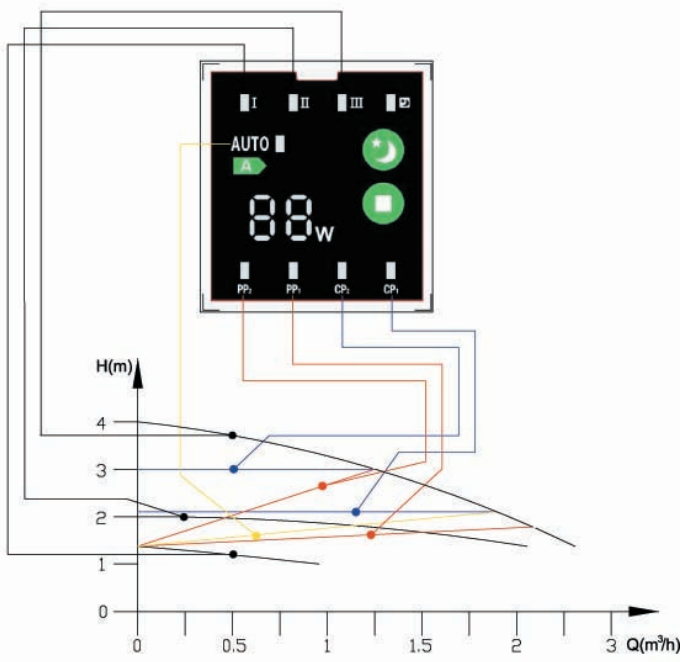

# TFCeco+ EA 25/ - ...

180 mm  
6/4"  
220 V

isolatie (optioneel)

- De TFCeco+ circulatoren zijn gebouwd conform de Europese richtlijnen 2013 en 2015 in verband met energieverbruik ErP 2009/125/CE.
- Het energieverbruik kan hierdoor gereduceerd worden met 70%
- Plug en play
- Display met ogenblikkelijk energieverbruik
- Makkelijk te ontluichten
- Isolatie schalen in optie
- Circulator kan werken volgens 4 verschillende methodes
  - druk
  - opvoerhoogte
  - constante snelheid
  - automatisch (zelfregelend)

curve EA 25/4 - 180

curve EA 25/6 - 180