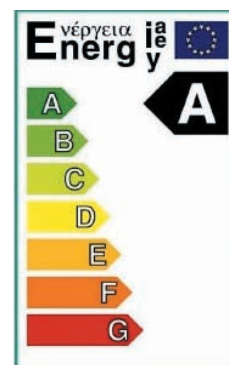

# TFCeco+ EA 25/ - ...

180 mm  
6/4"  
220 V

isolatie (optioneel)

- De TFCeco+ circulatoren zijn gebouwd conform de Europese richtlijnen 2013 en 2015 in verband met energieverbruik ErP 2009/125/CE.
- Het energieverbruik kan hierdoor gereduceerd worden met 70%
- Plug en play
- Display met ogenblikkelijk energieverbruik
- Makkelijk te ontluichten
- Isolatie schalen in optie
- Circulator kan werken volgens 4 verschillende methodes
  - druk
  - opvoerhoogte
  - constante snelheid
  - automatisch (zelfregelend)

curve EA 25/4 - 180

curve EA 25/6 - 180