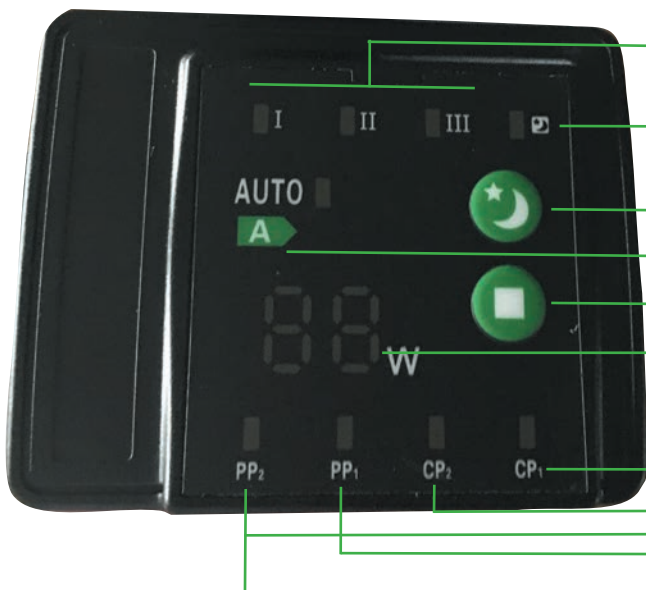

TFC_{eco}+ EA 25/ - ...

180 mm
6/4"
220 V

Isolierung (optional)

- entspricht den Europäischen Richtlinien von 2013 und 2015 in Bezug auf den Energieverbrauch ErP 2009/125/CE
- plug and play
- Reduzierung des Energieverbrauchs um bis zu 70 %
- sofortige Anzeige des Energieverbrauchs
- leicht zu entlüften
- Isolierung optional
- kann in 4 verschiedenen Modi arbeiten:
 - Druck
 - Fördermenge
 - konstante Geschwindigkeit
 - automatisch/selbstregulierend

Kurve EA 25/4 - 180

Kurve EA 25/6 - 180

Anzeige Geschwindigkeit I, II und III

Anzeige Nachtabsenkung

Nachtabsenkung

Anzeige AUTO Mode

Wahltaste

Anzeige Energieverbrauch