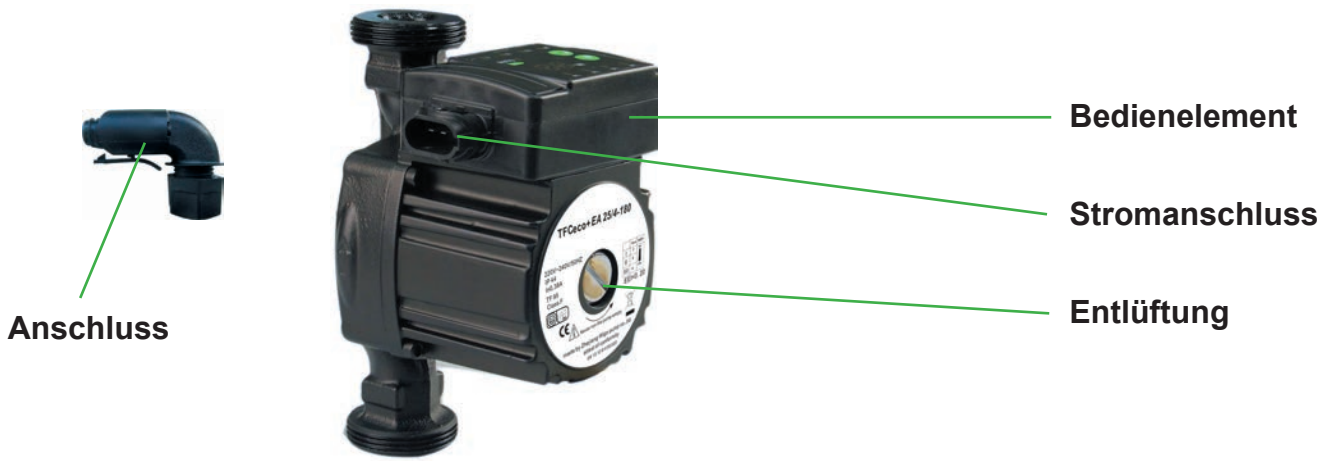

TFC_{eco}+ EA 25/ - ...

180 mm
6/4"
220 V

Isolierung (optional)

- entspricht den Europäischen Richtlinien von 2013 und 2015 in Bezug auf den Energieverbrauch ErP 2009/125/CE
- plug and play
- Reduzierung des Energieverbrauchs um bis zu 70 %
- sofortige Anzeige des Energieverbrauchs
- leicht zu entlüften
- Isolierung optional
- kann in 4 verschiedenen Modi arbeiten:
 - Druck
 - Fördermenge
 - konstante Geschwindigkeit
 - automatisch/selbstregulierend

Kurve EA 25/4 - 180

Kurve EA 25/6 - 180

Anzeige Geschwindigkeit I, II und III

Anzeige Nachtabsenkung

Nachtabsenkung

Anzeige AUTO Mode

Wahltaste

Anzeige Energieverbrauch