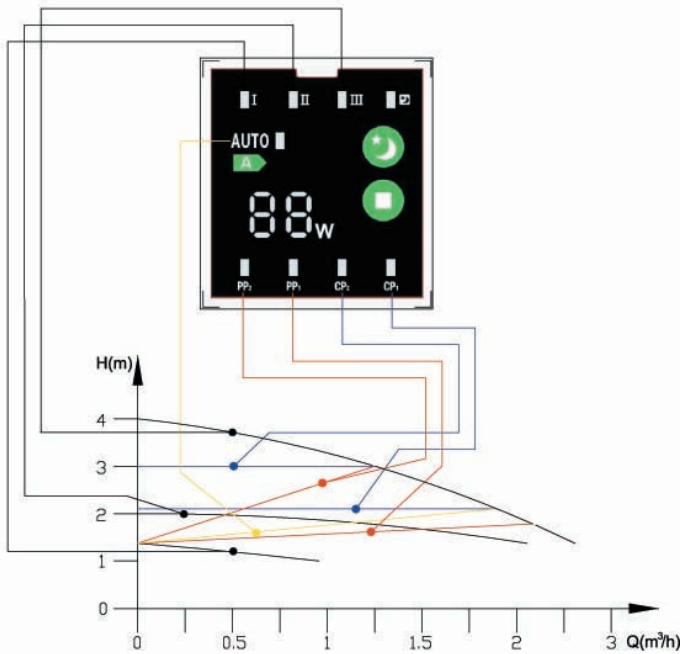

TFC_{eco}+ EA 25/ - ...

180 mm
6/4"
220 V

Isolierung (optional)

- entspricht den Europäischen Richtlinien von 2013 und 2015 in Bezug auf den Energieverbrauch ErP 2009/125/CE
- plug and play
- Reduzierung des Energieverbrauchs um bis zu 70 %
- sofortige Anzeige des Energieverbrauchs
- leicht zu entlüften
- Isolierung optional
- kann in 4 verschiedenen Modi arbeiten:
 - Druck
 - Fördermenge
 - konstante Geschwindigkeit
 - automatisch/selbstregulierend

Kurve EA 25/4 - 180

Kurve EA 25/6 - 180

Anzeige Geschwindigkeit I, II und III

Anzeige Nachtabsenkung

Nachtabsenkung

Anzeige AUTO Mode

Wahltaste

Anzeige Energieverbrauch

CP1 min. konstanter Druck

CP2 max. konstanter Druck

PP1 min. proportionaler Druck

PP2 max. proportionaler Druck