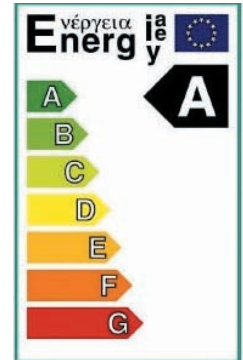

TFC_{eco}+ EA 25/ - ...

180 mm
6/4"
220 V

Isolierung (optional)

- entspricht den Europäischen Richtlinien von 2013 und 2015 in Bezug auf den Energieverbrauch ErP 2009/125/CE
- plug and play
- Reduzierung des Energieverbrauchs um bis zu 70 %
- sofortige Anzeige des Energieverbrauchs
- leicht zu entlüften
- Isolierung optional
- kann in 4 verschiedenen Modi arbeiten:
 - Druck
 - Fördermenge
 - konstante Geschwindigkeit
 - automatisch/selbstregulierend

Kurve EA 25/4 - 180

Kurve EA 25/6 - 180

Anzeige Geschwindigkeit I, II und III

Anzeige Nachtabsenkung

Nachtabsenkung

Anzeige AUTO Mode

Wahltaste

Anzeige Energieverbrauch