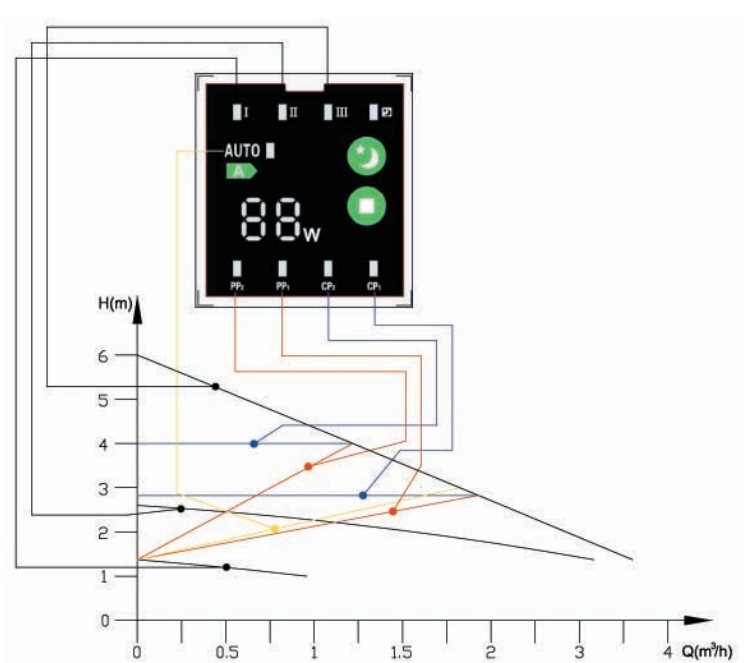

TFC_{eco}+ EA 25/ - ...

180 mm
6/4"
220 V

Isolierung (optional)

- entspricht den Europäischen Richtlinien von 2013 und 2015 in Bezug auf den Energieverbrauch ErP 2009/125/CE
- plug and play
- Reduzierung des Energieverbrauchs um bis zu 70 %
- sofortige Anzeige des Energieverbrauchs
- leicht zu entlüften
- Isolierung optional
- kann in 4 verschiedenen Modi arbeiten:
 - Druck
 - Fördermenge
 - konstante Geschwindigkeit
 - automatisch/selbstregulierend

Kurve EA 25/4 - 180

Kurve EA 25/6 - 180

Anzeige Geschwindigkeit I, II und III

Anzeige Nachtabsenkung

Nachtabsenkung

Anzeige AUTO Mode

Wahltaste

Anzeige Energieverbrauch

CP1 min. konstanter Druck

CP2 max. konstanter Druck

PP1 min. proportionaler Druck

PP2 max. proportionaler Druck